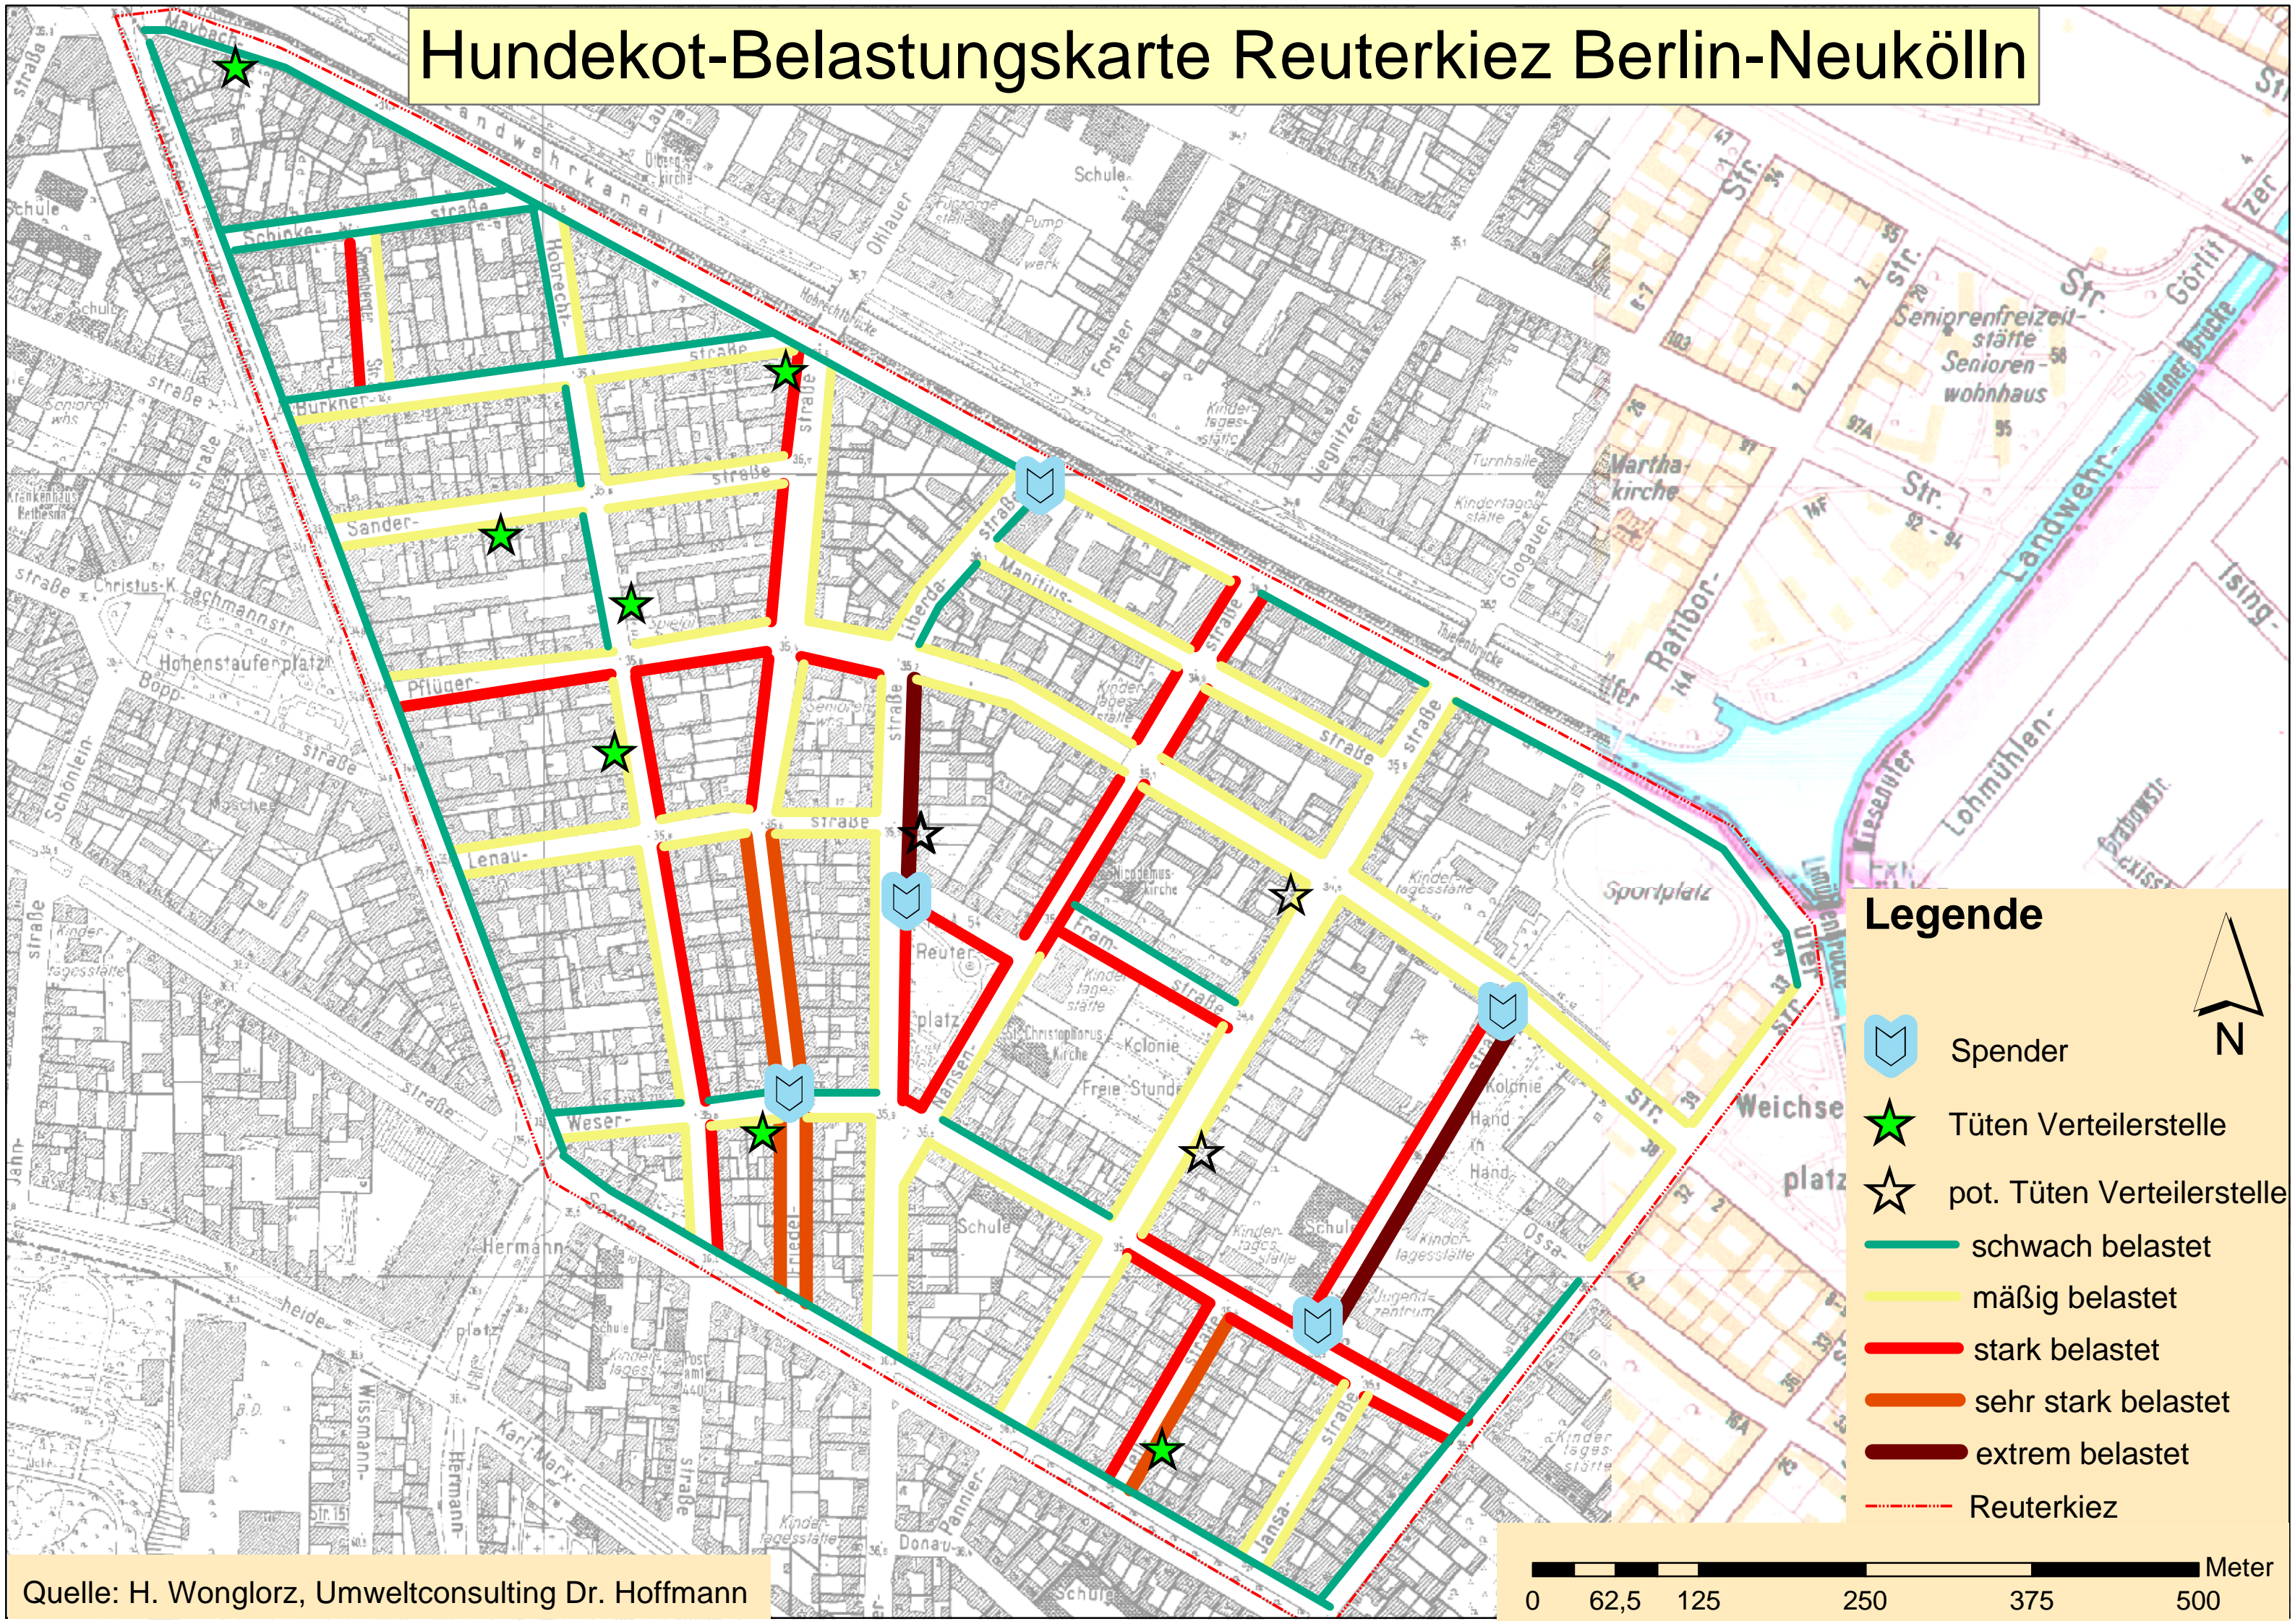

# Hundekot-Belastungskarte Reuterkiez Berlin-Neukölln

## Legende

-  Spender
-  Tüten Verteilerstelle
-  pot. Tüten Verteilerstelle
-  schwach belastet
-  mäßig belastet
-  stark belastet
-  sehr stark belastet
-  extrem belastet
-  Reuterkiez